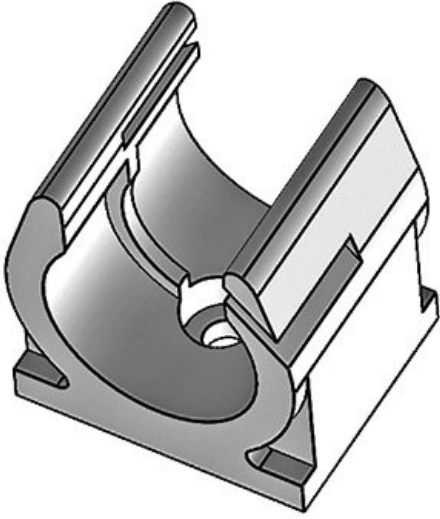

Sipariş No. **31315** Çivata delik **1**
EAN **4251269322** adetleri
464 Çivata delik **6,5 mm**
Paket içi **10** çapları
miktarı
Uzunluk **20 mm**
Genişlik **30 mm**
Yükseklik **35 mm**
Nominal **NW 16**
genişlik