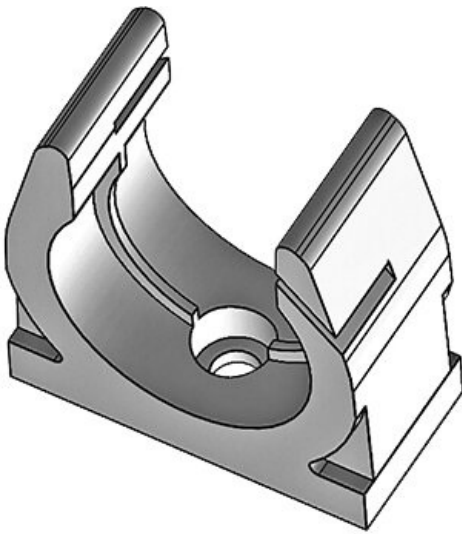

Sipariş No.	31330	Çivata delik	1
EAN	4251269300	adetleri	
	165	Çivata delik	5,5 mm
Paket içi miktarı	10	çapları	
Uzunluk	20 mm		
Genişlik	42 mm		
Yükseklik	44 mm		
Nominal genişlik	NW 23