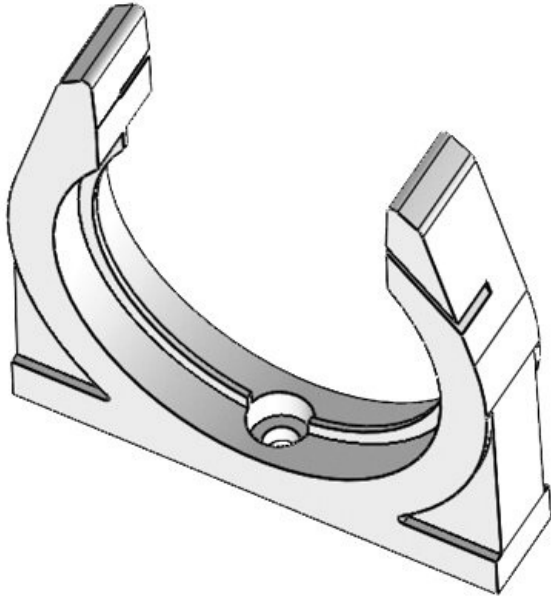

Sipariş No.	31350	Çivata delik	1
EAN	4251269300	adetleri	
	189	Çivata delik	7,1 mm
Paket içi miktarı	10	çapları	
Uzunluk	20 mm		
Genişlik	67 mm		
Yükseklik	68 mm		
Nominal genişlik	NW 45		

Sipariş No.	31360	Çivata delik	1
EAN	4251269300	adetleri	
	196	Çivata delik	7,1 mm
Paket içi miktarı	10	çapları	
Uzunluk	20 mm		
Genişlik	100 mm		
Yükseklik	101 mm		
Nominal genişlik	NW 70