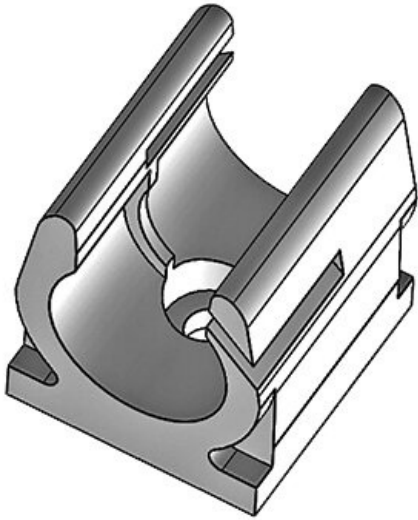

Sipariş No.	31300	Çivata delik	1
EAN	4251269300	adetleri	
Paket içi miktarı	134	Çivata delik	4,5 mm
Uzunluk	10	çapları	
Genişlik	20 mm		
Yükseklik	18 mm		
Nominal genişlik	21 mm		
	NW 10